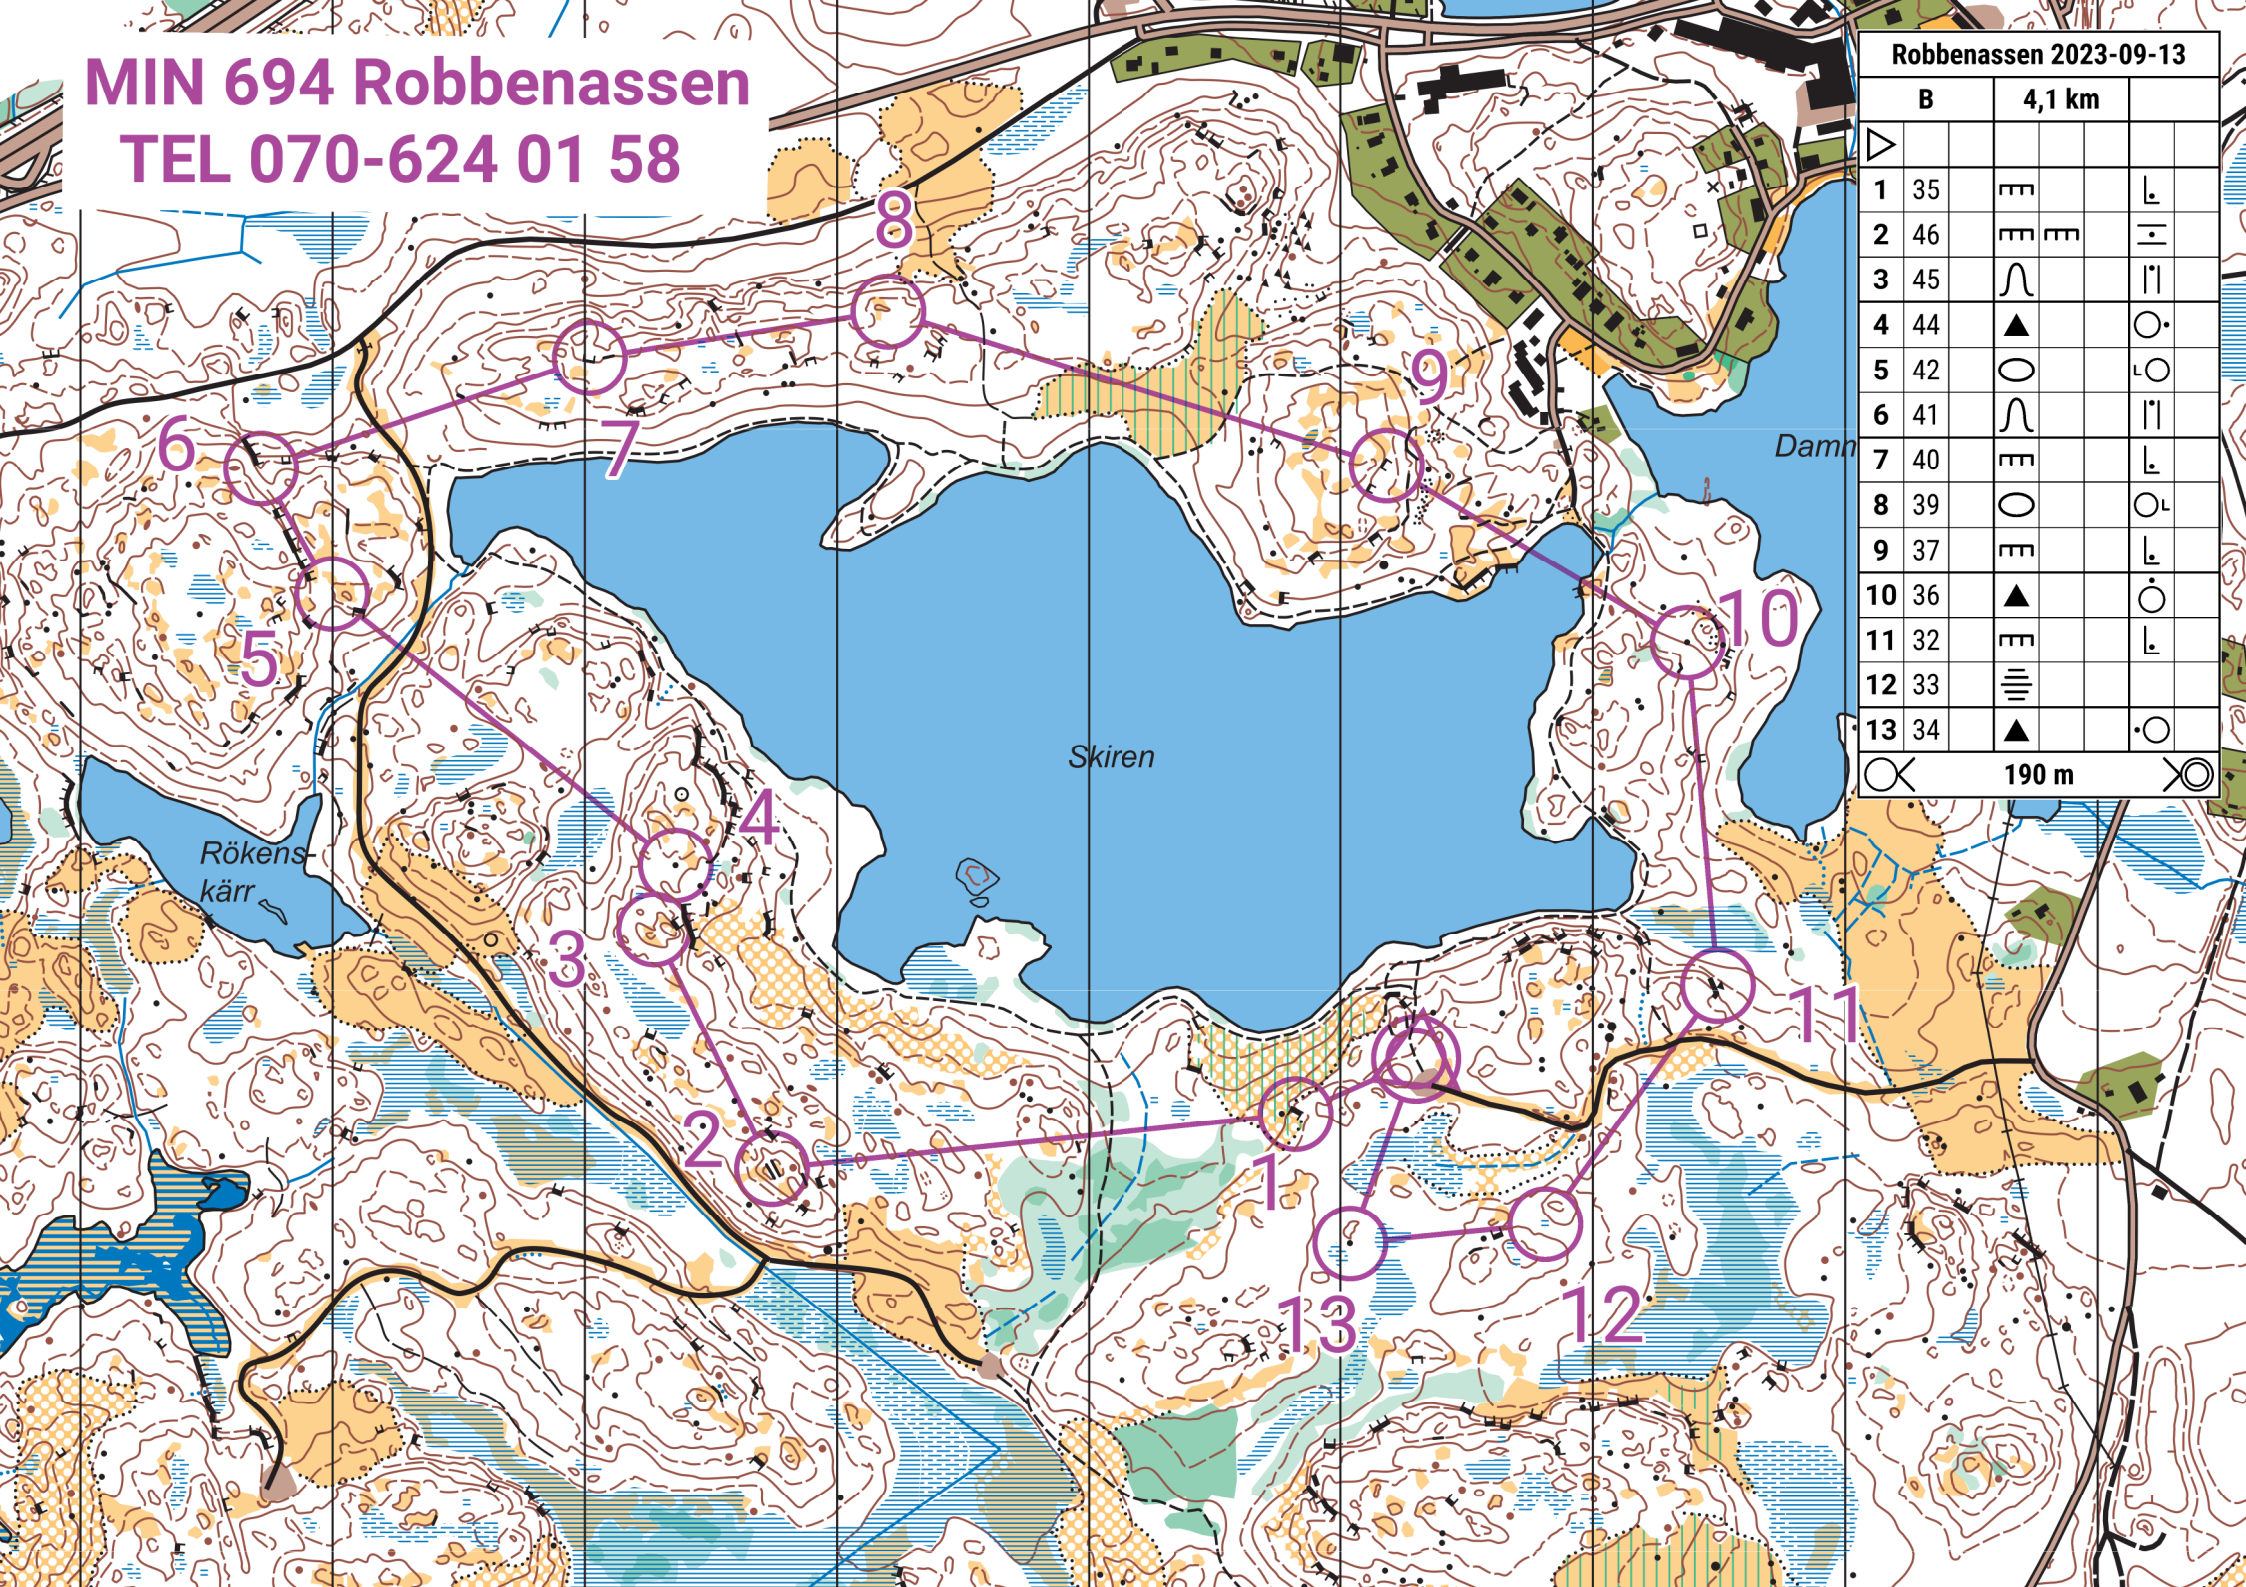

**MIN 694 Robbenassen**  
**TEL 070-624 01 58**

**Robbenassen 2023-09-13**

B		4,1 km	
1	35	≡	└
2	46	≡ ≡	└
3	45	∩	└
4	44	▲	○
5	42	○	○
6	41	∩	└
7	40	≡	└
8	39	○	○
9	37	≡	└
10	36	▲	○
11	32	≡	└
12	33	≡≡	
13	34	▲	○

190 m